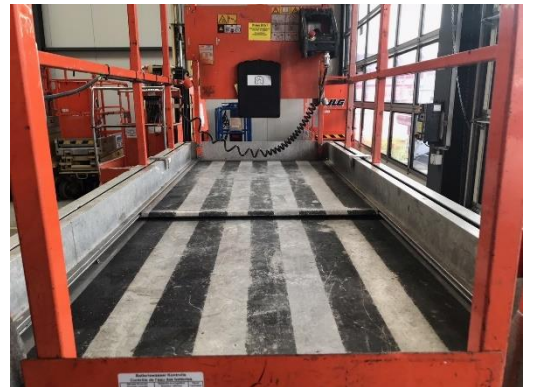

## Gebrauchte Arbeitsbühne - occasion - used vehicle - veicolo usato

	JLG		2.50 m
<b>Type</b>	2646ES		1.17 m
<b>SN°</b>	1200018100		1.97 m
<b>Year</b>	2008		25 %
<b>h</b>	185		2.65 t
	9.90 m		230 V / 24 V
	2.50 m x 1.12 m		2WD / 2WS
	3.77 m		
	450 kg		