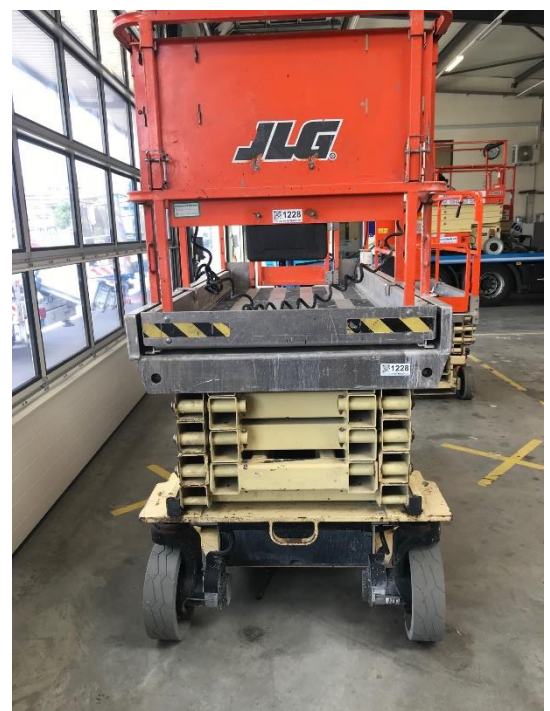

Olivier Wolf ☎ +41 79 690 7706 ✉ owolf@skyworkertrade.ch