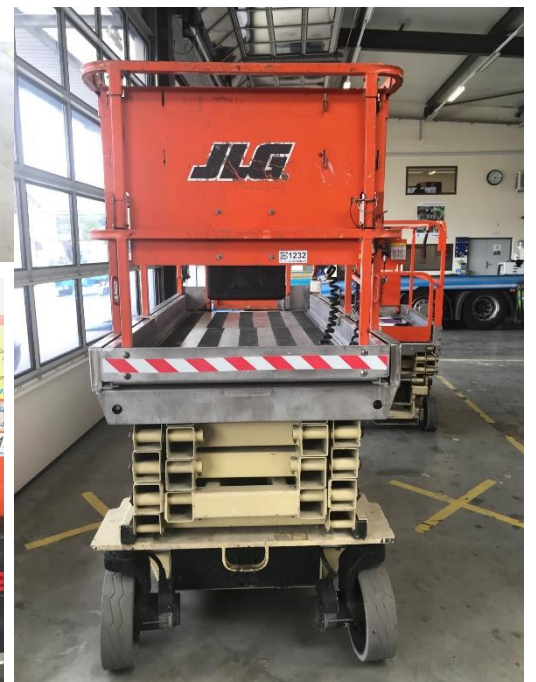

Olivier Wolf ☎ +41 79 690 7706 ✉ owolf@skyworkertrade.ch