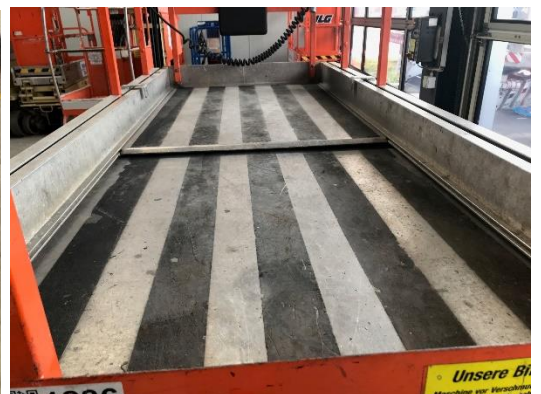

Olivier Wolf ☎ +41 79 690 7706 ✉ owolf@skyworkertrade.ch