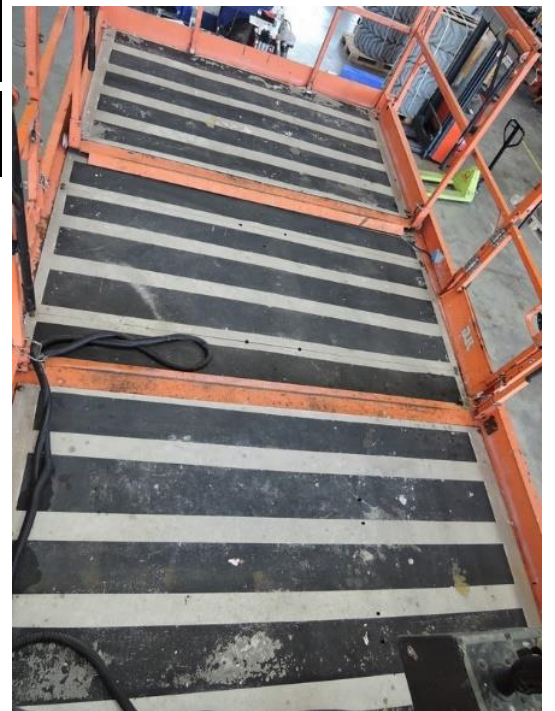

## Gebrauchte Arbeitsbühne - occasion - used vehicle - veicolo usato

	JLG		4.75 m
<b>Type</b>	4394RT		2.39 m
<b>SN°</b>	0200164457		2.19 m
<b>Year</b>	2007		45 %
<b>h</b>	510		7.065 t
	15.10 m		Diesel
	3.81 m x 2.18 m		4WD / 2WS
	6.25 m		
	565 kg		